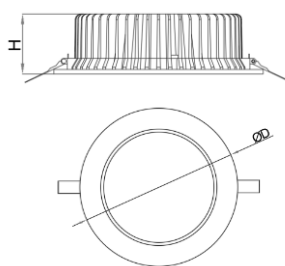

ТЕХНИЧЕСКИЕ ХАРАКТЕРИСТИКИ

Тип	встраиваемый
Размер	Ø176 H50 mm
Монтажный размер	Ø160 H50 mm
Источник света	LED
Потребляемая мощность	20W
Световой поток	1700 lm
Цветовая температура	2700K / 3000K / 4000K
Индекс цветопередачи	CRI≥90
Источник питания	выносной
Оптика	80°
Рассеиватель	микропризма
Светораспределение	DOWN LIGHT
Управление	NO DIMM/DALI
Автоматизация	БАП 1 час / 3 часа датчик освещенности / присутствия
Степень защиты	IP44

ГАБАРИТНЫЙ ЧЕРТЕЖ