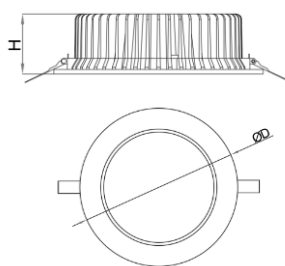

ТЕХНИЧЕСКИЕ ХАРАКТЕРИСТИКИ

Тип	встраиваемый
Размер	Ø214 H50 mm
Монтажный размер	Ø200 H50 mm
Источник света	LED
Потребляемая мощность	30W
Световой поток	2500 lm
Цветовая температура	2700K / 3000K / 4000K
Индекс цветопередачи	CRI≥90
Источник питания	выносной
Оптика	80°
Рассеиватель	микропризма
Светораспределение	DOWN LIGHT
Управление	NO DIMM/DALI
Автоматизация	БАП 1 час / 3 часа датчик освещенности / присутствия
Степень защиты	IP44

ГАБАРИТНЫЙ ЧЕРТЕЖ