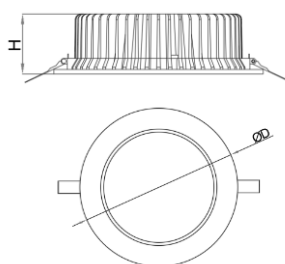

ТЕХНИЧЕСКИЕ ХАРАКТЕРИСТИКИ

Тип	встраиваемый
Размер	Ø102 H50 mm
Монтажный размер	Ø90 H50 mm
Источник света	LED
Потребляемая мощность	10W
Световой поток	810 lm
Цветовая температура	2700K / 3000K / 4000K
Индекс цветопередачи	CRI≥90
Источник питания	выносной
Оптика	80°
Рассеиватель	микропризма
Светораспределение	DOWN LIGHT
Управление	NO DIMM/DALI
Автоматизация	БАП 1 час / 3 часа датчик освещенности / присутствия
Степень защиты	IP44

ГАБАРИТНЫЙ ЧЕРТЕЖ